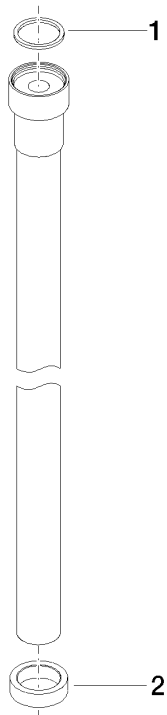

WATER TUBE Tube Kneipp blanc 2000 mm - Dark Platinum brossé

28 285 979

- douille de flexible avec manchon M33
- avec anneau de support

	Dark Platinum brossé	28 285 979-99
	Chrome	28 285 979-00
	Platine brossé	28 285 979-06
	Platine	28 285 979-08
	Dark Chrome	28 285 979-19
	Laiton brossé (Or 23cts)	28 285 979-28
	Noir mat	28 285 979-33
	Champagne brossé (Or 22cts)	28 285 979-46
	Champagne (Or 22cts)	28 285 979-47
	Chrome brossé	28 285 979-93

WATER TUBE Tube Kneipp blanc 2000 mm - Dark Platinum brossé

28 285 979

mm [inches]

Diagramme de débit

WATER TUBE Tube Kneipp blanc 2000 mm - Dark Platinum brossé

28 285 979

Les pièces pour les
autres finitions
peuvent être
trouvées ici : Chrome

Liste des pièces de rechange

N°	Article Numéro	Désignation	Fréquence de montage	Délai de livraison
1	09 14 20 003 90	joint	1	2
2	09 28 10 116-12	anneau	1	30